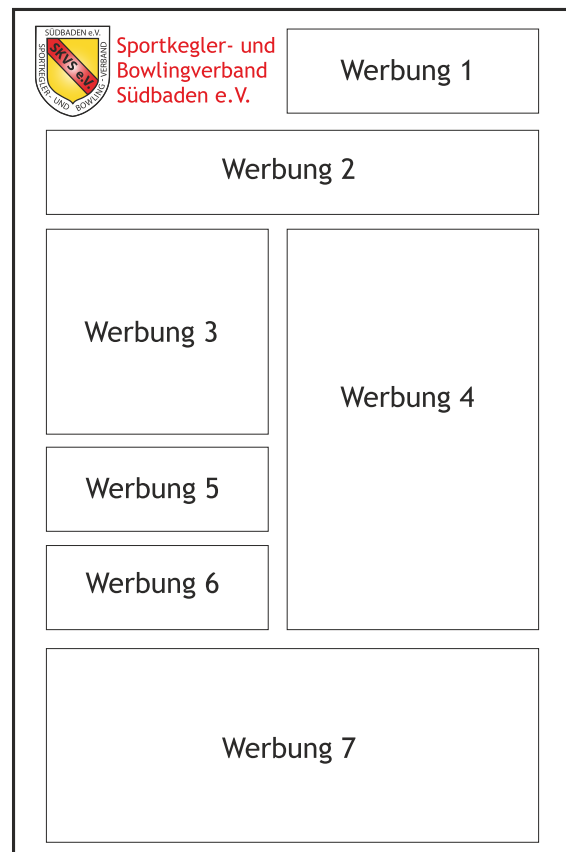

Anzeigengrößen / Beispiel