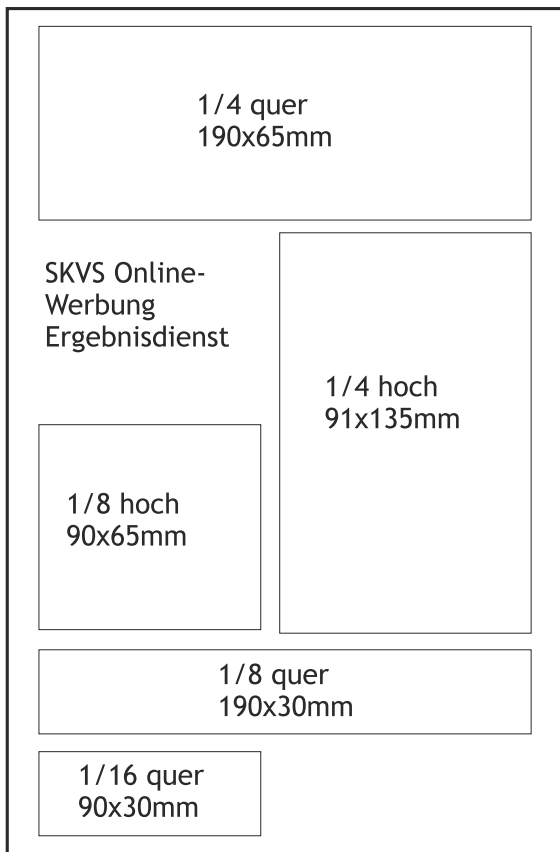

Anzeigengrößen / Beispiel